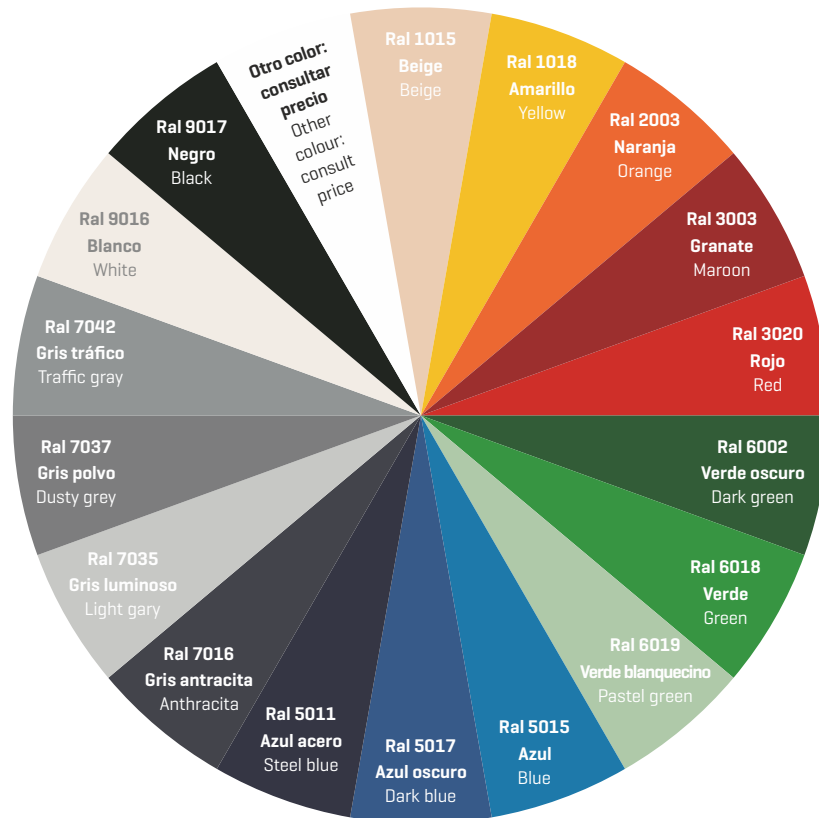

Decoración Standard / Standar Decorations

V. EXPOSITORAS
DISPLAY CASES

Colores fuera de carta / Colors outside of letter

Color	Tipo Type	Incremento plazo de entrega Increase delivery time	Suplemento PVP (x pedido) PVP supplement (x order)
RAL	Epoxi	+10 días laborables/ Work days	
	Líquida/Liquid	+10 días laborables/ Work days	
NO RAL	Epoxi	Consultar/Consult	Consultar/Consult
	Líquida/Liquid	Consultar/Consult	Consultar/ Consult

Características técnicas y constructivas sujetas a variación sin previo aviso / We reserve the right to change specifications without prior notice.

Los datos técnicos están sujetos a posibles variaciones que serán actualizadas periódicamente en las fichas técnicas del producto, disponibles en la web.

The technical data are subject to possible variations that will be updated periodically in the technical data sheets of the product, which are available on the website.